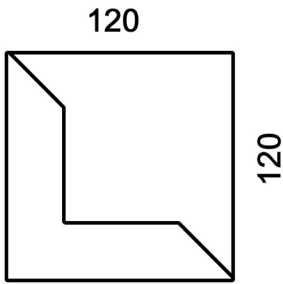

Bikini

design by
ENZO BERTI

puff cm 120 x 120
kg. 30 - mc. 0,58

Completamente sfoderabile
(nella versione in pelle il
rivestimento non è sfoderabile)

Puff quadrato con una parte
trasformabile in schienale. La parte
sotto dello schienale viene rivestita
sempre con un materiale plastico
nero. La struttura è in legno rivestita
in poliuretano espanso indeformabile
e fibra poliestere. Molleggio creato
con cinghie elastiche.
H seduta cm 35

puff cm 120 x 60
kg 23 - mc 0,33

*Completely removable cover.
With leather the cover is not
removable.*

*Squared pouf with transformable part
into a backrest. The lower part of the
backrest is always covered by a
material of black plastic. The
structure is made of wood padded
with stress-resistant polyurethan and
polyester fibre. The springing is
created by elastic straps.
seat hight cm 35*

puff cm 180 x 60
kg 34 - mc 0,50