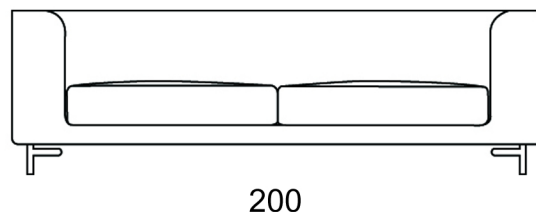

divano cm. 240

sofa cm 240

kg. 72 - mc 1,60