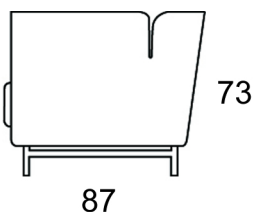

Poltrona e divanetto:

H gambe cm 10

H seduta cm 46

P seduta cm 51

Divano:

H gambe cm 13

H seduta cm 47

P seduta cm 58

Armchair and small sofa:

Feet high cm 10

seat high cm 46

seat depth cm 51

sofa:

Feet high cm 13

seat high cm 47

seat depth cm 58

divano cm. 200

sofa cm 200

kg 63 - mc 1,40

divano cm. 240

sofa cm 240

kg. 72 - mc 1,60