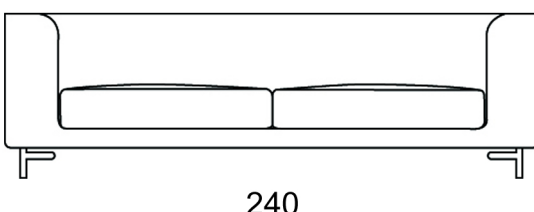

divano cm. 240

sofa cm 240

kg. 72 - mc 1,60