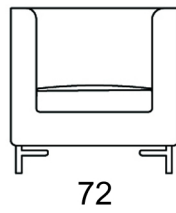

Brera

design by
ENZO BERTI

**poltrona
armchair**

kg 24 - mc 0,40

Completamente sfoderabile
(nella versione in pelle il
rivestimento non è sfoderabile)

Struttura in legno rivestita in
poliuretano espanso indeformabile e
fibra poliestere. Cuscino di seduta in
poliuretano espanso indeformabile e
fibra poliestere, completo di fodera in
cotone. Gambe in metallo, cromo
satinato.

Poltrona e divanetto:

H gambe cm 10

H seduta cm 46

P seduta cm 51

Divano:

H gambe cm 13

H seduta cm 47

P seduta cm 58

divano cm. 140

sofa cm 140

kg 49 - mc 0,73

*Completely removable cover.
With leather the cover is not
removable.*

*Wooden frame covered with
stress-resistant polyurethane foam
and polyester fibre. Seat cushion in
stress-resistant polyurethane foam
and polyester fibre, with cotton
cover. Legs in metal, satin-chromo
finishing.*

Armchair and small sofa:

Feet high cm 10

seat high cm 46

seat depth cm 51

sofa:

Feet high cm 13

seat high cm 47

seat depth cm 58