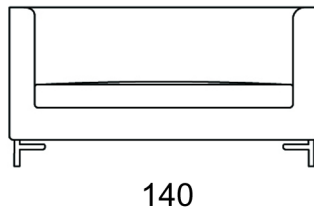

Brera

design by
ENZO BERTI

**poltrona
armchair**

kg 24 - mc 0,40

Completamente sfoderabile
(nella versione in pelle il
rivestimento non è sfoderabile)

Struttura in legno rivestita in
poliuretano espanso indeformabile e
fibra poliestere. Cuscino di seduta in
poliuretano espanso indeformabile e
fibra poliestere, completo di fodera in
cotone. Gambe in metallo, cromo
satinato.

Poltrona e divanetto:

H gambe cm 10

H seduta cm 46

P seduta cm 51

Divano:

H gambe cm 13

H seduta cm 47

P seduta cm 58

divano cm. 140

sofa cm 140

kg 49 - mc 0,73

*Completely removable cover.
With leather the cover is not
removable.*

*Wooden frame covered with
stress-resistant polyurethane foam
and polyester fibre. Seat cushion in
stress-resistant polyurethane foam
and polyester fibre, with cotton
cover. Legs in metal, satin-chromo
finishing.*

Armchair and small sofa:

Feet high cm 10

seat high cm 46

seat depth cm 51

sofa:

Feet high cm 13

seat high cm 47

seat depth cm 58