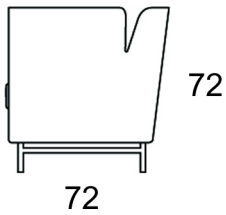

Brera

design by
ENZO BERTI

**poltrona
armchair**

kg 24 - mc 0,40

Completamente sfoderabile
(nella versione in pelle il
rivestimento non è sfoderabile)

Struttura in legno rivestita in
poliuretano espanso indeformabile e
fibra poliestere. Cuscino di seduta in
poliuretano espanso indeformabile e
fibra poliestere, completo di fodera in
cotone. Gambe in metallo, cromo
satinato.

Poltrona e divanetto:

H gambe cm 10

H seduta cm 46

P seduta cm 51

Divano:

H gambe cm 13

H seduta cm 47

P seduta cm 58

divano cm. 140

sofa cm 140

kg 49 - mc 0,73

*Completely removable cover.
With leather the cover is not
removable.*

*Wooden frame covered with
stress-resistant polyurethane foam
and polyester fibre. Seat cushion in
stress-resistant polyurethane foam
and polyester fibre, with cotton
cover. Legs in metal, satin-chromo
finishing.*

Armchair and small sofa:

Feet high cm 10

seat high cm 46

seat depth cm 51

sofa:

Feet high cm 13

seat high cm 47

seat depth cm 58