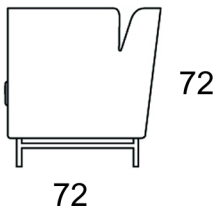

Brera

design by
ENZO BERTI

**poltrona
armchair**

kg 24 - mc 0,40

Completamente sfoderabile
(nella versione in pelle il
rivestimento non è sfoderabile)

Struttura in legno rivestita in
poliuretano espanso indeformabile e
fibra poliestere. Cuscino di seduta in
poliuretano espanso indeformabile e
fibra poliestere, completo di fodera in
cotone. Gambe in metallo, cromo
satinato.

Poltrona e divanetto:

H gambe cm 10

H seduta cm 46

P seduta cm 51

Divano:

H gambe cm 13

H seduta cm 47

P seduta cm 58

divano cm. 140

sofa cm 140

kg 49 - mc 0,73

*Completely removable cover.
With leather the cover is not
removable.*

*Wooden frame covered with
stress-resistant polyurethane foam
and polyester fibre. Seat cushion in
stress-resistant polyurethane foam
and polyester fibre, with cotton
cover. Legs in metal, satin-chromo
finishing.*

Armchair and small sofa:

Feet high cm 10

seat high cm 46

seat depth cm 51

sofa:

Feet high cm 13

seat high cm 47

seat depth cm 58