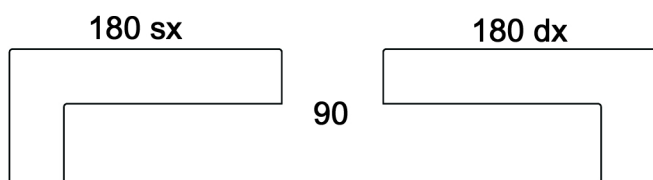

*foam. Metal feet*

*Feet high cm 12*

*seat high cm 41*

*seat depth cm 71/51*

**art. 5 - schienale cm. 180**  
**art. 5 - backrest cm. 180**

**art. 6 - schienale cm. 210**  
**art. 6 - backrest cm. 210**

**art. 7 - schienale cm. 240**  
**art. 7 - backrest cm. 240**

**art. 8 - schienale cm. 108 x 90 dx o sx**  
**art. 8 - backrest cm. 108 x 90 L/R**

**art. 9 – schienale cm. 120 x 90 dx o sx**  
**art. 9 - backrest cm. 120 x 90 L/R**

**art. 10 - schienale cm. 180 x 90dx o sx**  
**art. 10 - backrest cm. 180 x 90 L/R**