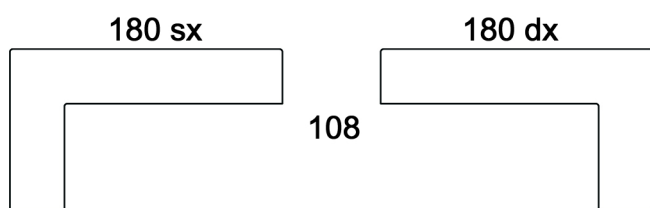

*foam. Metal feet*

*Feet high cm 12*

*seat high cm 41*

*seat depth cm 71/51*

**art. 5 - schienale cm. 180**  
**art. 5 - backrest cm. 180**

**art. 6 - schienale cm. 210**  
**art. 6 - backrest cm. 210**

**art. 7 - schienale cm. 240**  
**art. 7 - backrest cm. 240**

**art. 8 - schienale cm. 108 x 90 dx o sx**  
**art. 8 - backrest cm. 108 x 90 L/R**

**art. 9 – schienale cm. 120 x 90 dx o sx**  
**art. 9 - backrest cm. 120 x 90 L/R**

**art. 10 - schienale cm. 180 x 90dx o sx**  
**art. 10 - backrest cm. 180 x 90 L/R**

**art. 11 – schienale cm. 210 x 90 dx o sx**  
**art. 11 - backrest cm. 210 x 90 L/R**

**art. 12 - schienale cm. 240 x 90 dx o sx**  
**art. 12 - backrest cm. 240 x 90 L/R**

**art. 13 – schienale cm. 180 x 108 dx o sx**  
**art. 13 - backrest cm. 180 x 108 L/R**