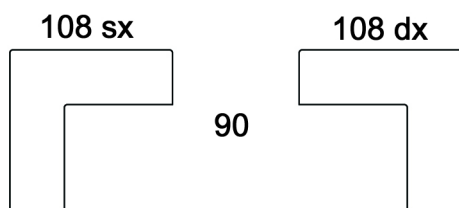

*foam. Metal feet*

*Feet high cm 12*

*seat high cm 41*

*seat depth cm 71/51*

**art. 5 - schienale cm. 180**  
**art. 5 - backrest cm. 180**

**art. 6 - schienale cm. 210**  
**art. 6 - backrest cm. 210**

**art. 7 - schienale cm. 240**  
**art. 7 - backrest cm. 240**

**art. 8 - schienale cm. 108 x 90 dx o sx**  
**art. 8 - backrest cm. 108 x 90 L/R**

**art. 9 – schienale cm. 120 x 90 dx o sx**  
**art. 9 - backrest cm. 120 x 90 L/R**

**art. 10 - schienale cm. 180 x 90dx o sx**  
**art. 10 - backrest cm. 180 x 90 L/R**