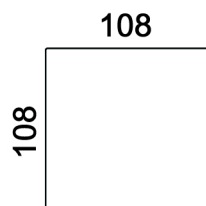

**art. 1 - base cm. 180 x 108**

**art. 1 - base cm. 180 x 108**

Kg 43,30 - mc 1,50

**art. 2 - base cm. 210 x 108**

**art. 2 - base cm. 210 x 108**

Kg 47,30 - mc 1,70

**art. 3 - base cm. 240 x 108**

**art. 3 - base cm. 240 x 108**

Kg 52,30 - mc. 2,00

**art. 4 - base cm. 108 x 108**

**art. 4 - base cm. 108 x 108**

Kg 27,60 - mc. 0,65

Completamente sfoderabile  
(nella versione in pelle il  
rivestimento non è sfoderabile)

Struttura in legno rivestita in  
poliuretano espanso indeformabile ad  
alta densità e fibra poliestere. Seduta  
in poliuretano espanso indeformabile  
e fibra poliestere. Cuscini di schienale  
in piuma lavata e sterilizzata a settori  
separati con inserto interno in  
poliuretano espanso indeformabile.