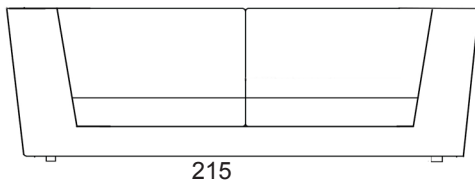

H01

design by
RODOLFO DORDONI

divano cm. 180
sofa cm. 180
kg 52 - mc 1,44

divano cm 195
sofa cm. 195
kg 56 - mc 1,45

divano cm. 215
sofa cm. 215
kg 63 - mc 1,60

divano cm. 250
sofa cm. 250
Kg 27,60 - mc. 0,65

divano cm. 277
sofa cm. 277
kg 81 - mc 2,10

Il divano H01 viene riproposto da una collezione disegnata da Rodolfo Dordoni per Ferlea nell'anno 1991 (Collezione Home) Completamente sfoderabile (nella versione in pelle il rivestimento non è sfoderabile)