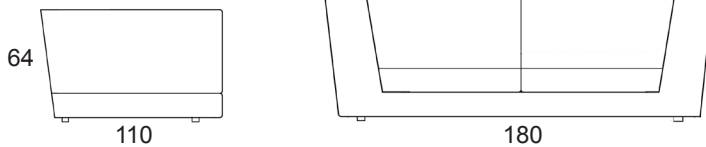

H01

design by
RODOLFO DORDONI

divano cm. 180
sofa cm. 180
kg 52 - mc 1,44

divano cm 195
sofa cm. 195
kg 56 - mc 1,45

divano cm. 215
sofa cm. 215
kg 63 - mc 1,60

divano cm. 250
sofa cm. 250
Kg 27,60 - mc. 0,65

divano cm. 277
sofa cm. 277
kg 81 - mc 2,10

Il divano H01 viene riproposto da una collezione disegnata da Rodolfo Dordoni per Ferlea nell'anno 1991 (Collezione Home) Completamente sfoderabile (nella versione in pelle il rivestimento non è sfoderabile)