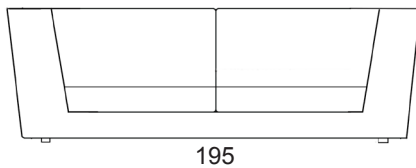

H01

design by
RODOLFO DORDONI

divano cm. 180
sofa cm. 180
kg 52 - mc 1,44

divano cm 195
sofa cm. 195
kg 56 - mc 1,45

divano cm. 215
sofa cm. 215
kg 63 - mc 1,60

divano cm. 250
sofa cm. 250
Kg 27,60 - mc. 0,65

divano cm. 277
sofa cm. 277
kg 81 - mc 2,10

Il divano H01 viene riproposto da una collezione disegnata da Rodolfo Dordoni per Ferlea nell'anno 1991 (Collezione Home) Completamente sfoderabile (nella versione in pelle il rivestimento non è sfoderabile)