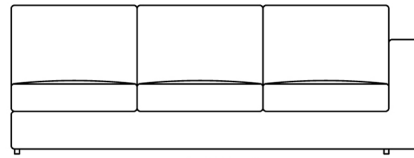

242 dx

art. 21 - divano cm. 242 con 1 bracciolo dx o sx

art. 21 - sofa cm. 242 with 1 arm L / R

Kg 85 - mc 1,87