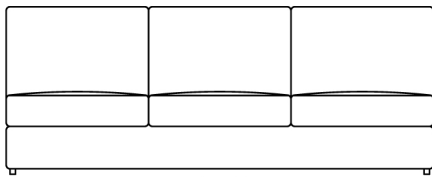

222

art. 8 - divano cm. 222 senza braccioli
art. 8 - sofa cm. 222 without arms
Kg 68 - mc 1,76