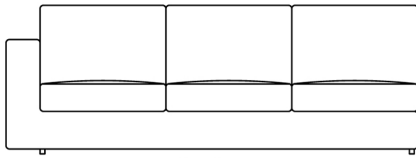

Plurimo

design by
F.L.

242 sx