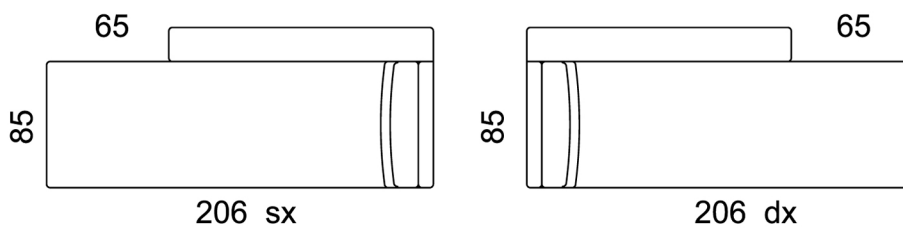

art. 31 - poggiatesta cm. 56

art. 31 - headrest cm. 56

art. 32 - chaise longue con 1 bracciolo dx o sx

art. 32 - chaise longue with 1 arm L / R

Kg 63 - mc 1,18

art. 33 - panchetta con 1 bracciolo dx o sx e puff terminale