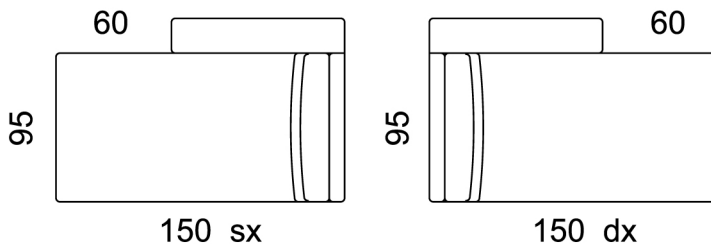

art. 31 - headrest cm. 56

art. 32 - chaise longue con 1 bracciolo dx o sx

art. 32 - chaise longue with 1 arm L / R

Kg 63 - mc 1,18