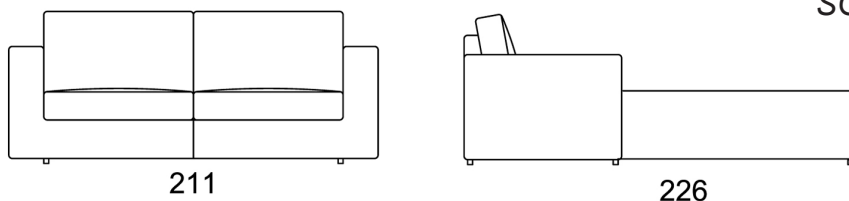

divano cm. 211
sofa cm. 211
divano letto cm. 211 (rete cm. 150 x 186)
sofa - bed cm. 211 (bedsprings cm. 150 x 186)
Kg 52 / 67 - mc 1,60