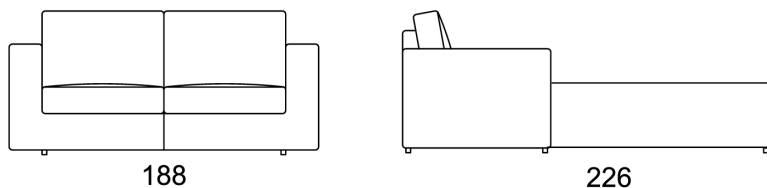

divano cm. 188
sofa cm. 188
divano letto cm. 188 (rete cm. 130 x 186)
sofa - bed cm. 188 (bedsprings cm. 130 x 186)
Kg 45 / 56 - mc 1,45

*Completely removable cover.
With leather the cover is not removable.*

*Wooden frame padded with
polyurethane foam and polyester fibre.
Seat cushions in
stress-resistant polyurethane foam of
various densities and polyester fibre with
cover in cotton. Back cushions in
sterilized goose down, with partitions.*

Wooden feet cherry painted.

**IT IS POSSIBLE TO HAVE
SOFA-BED WITH ELETTRONALDATA
BEDSPRING.**

*feet high cm 6
seat high cm 48
seat depth cm 55*