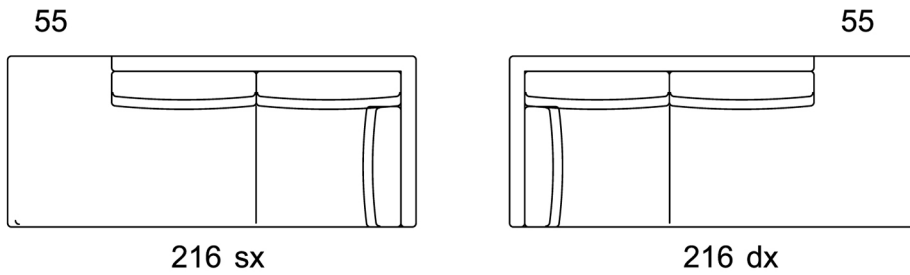

Plurimo

design by
F.L.

art. 34 - divano angolare cm. 216 dx o sx e puff terminale
art. 34 - corner sofa cm. 216 L / R and terminal pouf
Kg 63 - mc 1,76

art. 35 - puff cm. 90 x 90
art. 35 - pouf cm. 90 x 90
Kg 35 - mc 0,90