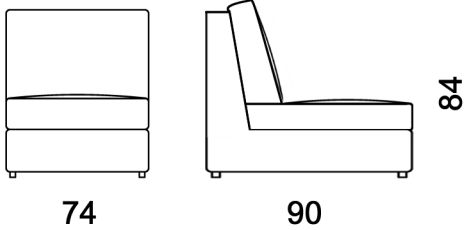

Plurimo

design by
F.L.

234

226

divano cm. 234

sofa cm. 234

divano letto cm.234 (rete cm. 160 x 186)

sofa - bed cm. 234 (bedsprings cm. 160 x 186)

Kg 62 / 77 - mc 1,76

262

divano cm. 262

sofa cm. 262

Kg 72 - mc 2,02

Plurimo

design by
F.L.

art. 1 - poltrona cm. 74 senza braccioli

art. 1 - armchair cm. 74 without arms

Kg 17 - mc 0,61

art. 2 - poltrona cm. 85,5 senza braccioli

art. 2 - armchair cm. 85,5 without arms

Kg 24 - mc 0,69

art. 3 - poltrona cm. 97 senza braccioli

art. 3 - armchair cm. 97 without arms

poltrona letto cm. 97 (rete cm. 80 x 186)

armchair - bed cm. 97 (bedsprings cm. 80 x 186)

Kg 32 / 40 - mc 0,82

Plurimo

design by
F.L.

120

art. 4 - poltrona cm. 120 senza braccioli
art. 4 - armchair cm. 120 without arms
poltrona letto cm. 120 (rete cm. 100 x 186)
armchair - bed cm. 120 (bedsprings cm. 100 x 186)
Kg 40 / 46 - mc 0,96