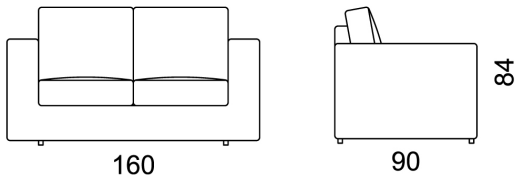

Plurimo

design by
F.L.

divano cm. 160
sofa cm. 160
divano letto cm. 160 (rete cm. 100 x 186)
sofa - bed cm. 160 (bedsprings cm. 100 x 186)
Kg 40 / 50 - mc 1,30

Completamente sfoderabile
(nella versione in pelle il
rivestimento non è sfoderabile)