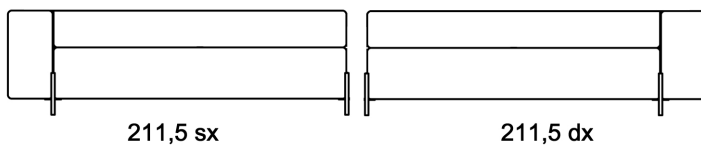

Poggio

design by
ENZO BERTI

divano cm. 240
sofa cm. 240
Kg 87 - mc 1,45

divano cm. 240
sofa cm. 240
Kg 87 - mc 1,45

divano cm. 172 con 1 bracciolo dx o sx
sofa cm. 172 with 1 arm L/R
Kg 62 - mc 1,10

divano cm. 211,5 con 1 bracciolo dx o sx
sofa cm. 211,5 with 1 arm L/R
Kg 76 - mc 1,30

chaise longue con 1 bracciolo dx o sx
chaise longue with 1 arm L/R
Kg 58 - mc 1,00

Completamente sfoderabile
(nella versione in pelle il
rivestimento non è sfoderabile)

Struttura in legno rivestita in
poliuretano espanso indeformabile
ad alta densità e fibra poliestere.
Seduta in poliuretano espanso
indeformabile e fibra poliestere.
Cuscini di schienale optional in
poliuretano espanso indeformabile e
fibra poliestere, completi di fodera in
cotone o in piuma lavata e
sterilizzata. Gambe in metallo finitura
cromo-satinato. Possibilità di
applicare sul retro mensola in legno di
rovere. Finiture disponibili: rovere
sbiancato o wengè.
H gambe cm 10
H seduta cm 45
P seduta cm 54/67

*Completely removable cover.
With leather the cover is not
removable.*

*Wooden frame padded with
stress-resistant high density
polyurethane foam and polyester
fibre. Seat in stress-resistant
polyurethane foam and polyester
fibre. Back cushions in
stress-resistant polyurethane foam
and polyester fibre with cover in
cotton, or in feathers. Metal feet,
satin-chromo finishing. Available also
with wooden shelf in the back.
Available finishing: bleached oak or
stained wengè.
Feet height cm 10
seat height cm 45
seat depth cm 54/67*