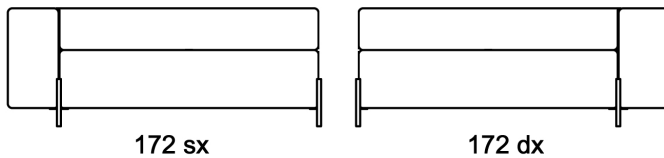

Poggio

design by
ENZO BERTI

divano cm. 240
sofa cm. 240
Kg 87 - mc 1,45

divano cm. 240
sofa cm. 240
Kg 87 - mc 1,45

divano cm. 172 con 1 bracciolo dx o sx
sofa cm. 172 with 1 arm L/R
Kg 62 - mc 1,10

divano cm. 211,5 con 1 bracciolo dx o sx
sofa cm. 211,5 with 1 arm L/R
Kg 76 - mc 1,30

chaise longue con 1 bracciolo dx o sx
chaise longue with 1 arm L/R
Kg 58 - mc 1,00

Completamente sfoderabile
(nella versione in pelle il
rivestimento non è sfoderabile)

Struttura in legno rivestita in
poliuretano espanso indeformabile
ad alta densità e fibra poliestere.
Seduta in poliuretano espanso
indeformabile e fibra poliestere.
Cuscini di schienale optional in
poliuretano espanso indeformabile e
fibra poliestere, completi di fodera in
cotone o in piuma lavata e
sterilizzata. Gambe in metallo finitura
cromo-satinato. Possibilità di
applicare sul retro mensola in legno di
rovere. Finiture disponibili: rovere
sbiancato o wengè.
H gambe cm 10
H seduta cm 45
P seduta cm 54/67

*Completely removable cover.
With leather the cover is not
removable.*

*Wooden frame padded with
stress-resistant high density
polyurethane foam and polyester
fibre. Seat in stress-resistant
polyurethane foam and polyester
fibre. Back cushions in
stress-resistant polyurethane foam
and polyester fibre with cover in
cotton, or in feathers. Metal feet,
satin-chromo finishing. Available also
with wooden shelf in the back.
Available finishing: bleached oak or
stained wengè.
Feet height cm 10
seat height cm 45
seat depth cm 54/67*