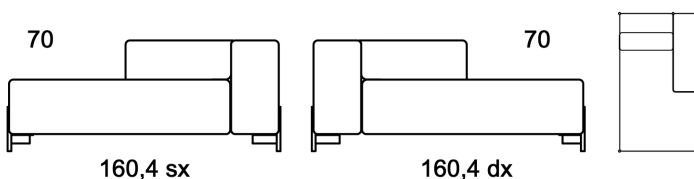

Poggio

design by
ENZO BERTI

divano cm. 240
sofa cm. 240
Kg 87 - mc 1,45

divano cm. 240
sofa cm. 240
Kg 87 - mc 1,45

divano cm. 172 con 1 bracciolo dx o sx
sofa cm. 172 with 1 arm L/R
Kg 62 - mc 1,10

divano cm. 211,5 con 1 bracciolo dx o sx
sofa cm. 211,5 with 1 arm L/R
Kg 76 - mc 1,30

chaise longue con 1 bracciolo dx o sx
chaise longue with 1 arm L/R
Kg 58 - mc 1,00

Completamente sfoderabile
(nella versione in pelle il
rivestimento non è sfoderabile)

Struttura in legno rivestita in
poliuretano espanso indeformabile
ad alta densità e fibra poliestere.
Seduta in poliuretano espanso
indeformabile e fibra poliestere.
Cuscini di schienale optional in
poliuretano espanso indeformabile e
fibra poliestere, completi di fodera in
cotone o in piuma lavata e
sterilizzata. Gambe in metallo finitura
cromo-satinato. Possibilità di
applicare sul retro mensola in legno di
rovere. Finiture disponibili: rovere
sbiancato o wengè.
H gambe cm 10
H seduta cm 45
P seduta cm 54/67

*Completely removable cover.
With leather the cover is not
removable.*

*Wooden frame padded with
stress-resistant high density
polyurethane foam and polyester
fibre. Seat in stress-resistant
polyurethane foam and polyester
fibre. Back cushions in
stress-resistant polyurethane foam
and polyester fibre with cover in
cotton, or in feathers. Metal feet,
satin-chromo finishing. Available also
with wooden shelf in the back.
Available finishing: bleached oak or
stained wengè.
Feet height cm 10
seat height cm 45
seat depth cm 54/67*

Poggio

design by
ENZO BERTI

120 x 100

puff cm. 120 x 100
pouf cm. 120 x 100
Kg 40 - mc 0,40

172 x 212

mensola in legno cm 172 o 212
wooden shelf cm 172 or 212
Kg 17 - mc 0,06

62 - 72 - 92 - 99 - 119

cuscinò schienale optional in poliuretano espanso cm. 62 - 72 - 92 - 99 - 119
optional back cushion in polyurethane foam cm. 62 - 72 - 92 - 99 - 119