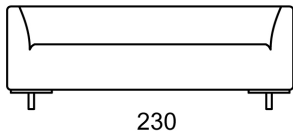

Swing

design by
STUDIO RIFORMA

art. 12 - divano cm 230 con 2 braccioli
art. 12 - sofa cm 230 with 2 arms
Kg 71 - mc 1,75