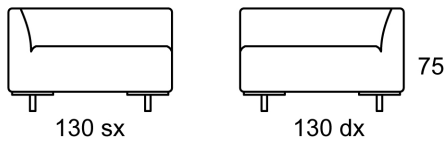

Swing

design by
STUDIO RIFORMA

art. 8 - divano cm 130 con 1 bracciolo dx o sx
art. 8 - sofa cm 130 with 1 arm L/R
Kg 44 - mc 1,20

art. 9 - divano cm 175 con 1 bracciolo dx o sx
art. 9 - sofa cm 175 with 1 arm L/R
Kg 60 - mc 1,46

art. 10 - divano cm 215 con 1 bracciolo dx o sx
art. 10 - sofa cm 215 with 1 arm L/R
Kg 63 - mc 1,90

art. 11 - divano cm 190 con 2 braccioli
art. 11 - sofa cm 190 with 2 arms
Kg 63 - mc 1,75

Completamente sfoderabile
(nella versione in pelle il
rivestimento non è sfoderabile)

Struttura in legno rivestita in
poliuretano espanso indeformabile e
fibra poliestere. Seduta in poliuretano
espanso indeformabile e fibra
poliestere. Cuscini di schienale
(optional) in piuma lavata e sterilizzata
a settori separati. Base in metallo,
finitura in alluminio gofrato.
H gambe cm 12
H seduta cm 45
P seduta cm 65

*feet hight cm 12
seat hight cm 45
seat depht cm 65*

Swing

design by
STUDIO RIFORMA

art. 12 - divano cm 230 con 2 braccioli
art. 12 - sofa cm 230 with 2 arms
Kg 71 - mc 1,75

art. 13 - chaise longue con 1 bracciolo dx o sx
art. 13 - chaise longue with 1 arm L/R
Kg 67 - mc 1,30