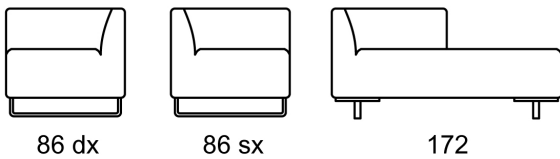

art. 13 - chaise longue con 1 bracciolo dx o sx
art. 13 - chaise longue with 1 arm L/R
Kg 67 - mc 1,30