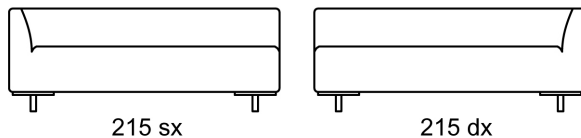

Swing

design by
STUDIO RIFORMA

art. 8 - divano cm 130 con 1 bracciolo dx o sx
art. 8 - sofa cm 130 with 1 arm L/R
Kg 44 - mc 1,20

art. 9 - divano cm 175 con 1 bracciolo dx o sx
art. 9 - sofa cm 175 with 1 arm L/R
Kg 60 - mc 1,46

art. 10 - divano cm 215 con 1 bracciolo dx o sx
art. 10 - sofa cm 215 with 1 arm L/R
Kg 63 - mc 1,90

art. 11 - divano cm 190 con 2 braccioli
art. 11 - sofa cm 190 with 2 arms
Kg 63 - mc 1,75

Completamente sfoderabile
(nella versione in pelle il
rivestimento non è sfoderabile)

Struttura in legno rivestita in
poliuretano espanso indeformabile e
fibra poliestere. Seduta in poliuretano
espanso indeformabile e fibra
poliestere. Cuscini di schienale
(optional) in piuma lavata e sterilizzata
a settori separati. Base in metallo,
finitura in alluminio gofrato.
H gambe cm 12
H seduta cm 45
P seduta cm 65