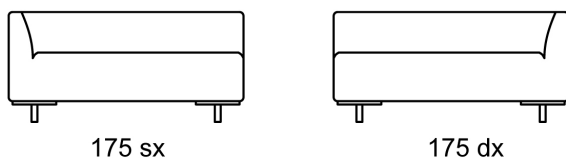

Swing

design by
STUDIO RIFORMA

art. 8 - divano cm 130 con 1 bracciolo dx o sx
art. 8 - sofa cm 130 with 1 arm L/R
Kg 44 - mc 1,20

art. 9 - divano cm 175 con 1 bracciolo dx o sx
art. 9 - sofa cm 175 with 1 arm L/R
Kg 60 - mc 1,46

art. 10 - divano cm 215 con 1 bracciolo dx o sx
art. 10 - sofa cm 215 with 1 arm L/R
Kg 63 - mc 1,90

art. 11 - divano cm 190 con 2 braccioli
art. 11 - sofa cm 190 with 2 arms
Kg 63 - mc 1,75

Completamente sfoderabile
(nella versione in pelle il
rivestimento non è sfoderabile)

Struttura in legno rivestita in
poliuretano espanso indeformabile e
fibra poliestere. Seduta in poliuretano
espanso indeformabile e fibra
poliestere. Cuscini di schienale
(optional) in piuma lavata e sterilizzata
a settori separati. Base in metallo,
finitura in alluminio gofrato.
H gambe cm 12
H seduta cm 45
P seduta cm 65

*feet hight cm 12
seat hight cm 45
seat depht cm 65*

Swing

design by
STUDIO RIFORMA

art. 12 - divano cm 230 con 2 braccioli
art. 12 - sofa cm 230 with 2 arms
Kg 71 - mc 1,75

art. 13 - chaise longue con 1 bracciolo dx o sx
art. 13 - chaise longue with 1 arm L/R
Kg 67 - mc 1,30