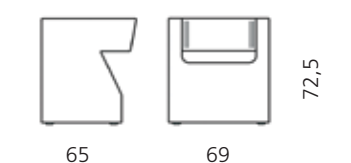

disk

VETRORESINA/FIBERGLASS

dada

POLIETILENE/POLYETHYLENE

zig zag

POLIETILENE/POLYETHYLENE

pop

POLIETILENE/POLYETHYLENE

shell

RATTAN

katà

RATTAN

kora

RATTAN

F E R L E A

pop
DESIGN Enzo Berti

F E R L E A

53034 Colle Val d'Elsa - Siena
zona ind.le San Marziale

tel. 0039 0577 929400
fax 0039 0577 928092

www.ferlea.com
ferlea@ferlea.com

dada
DESIGN Enzo Berti