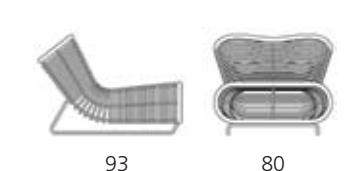

disk

VETRORESINA/FIBERGLASS

dada

POLIETILENE/POLYETHYLENE

zig zag

POLIETILENE/POLYETHYLENE

pop

POLIETILENE/POLYETHYLENE

shell

RATTAN

katà

RATTAN

kora

RATTAN

F E R L E A

pop
DESIGN Enzo Berti

F E R L E A

53034 Colle Val d'Elsa - Siena
zona ind.le San Marziale

tel. 0039 0577 929400
fax 0039 0577 928092

www.ferlea.com
ferlea@ferlea.com

dada
DESIGN Enzo Berti