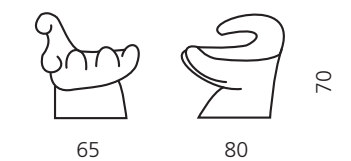

disk

VETRORESINA/FIBERGLASS

dada

POLIETILENE/POLYETHYLENE

zig zag

POLIETILENE/POLYETHYLENE

pop

POLIETILENE/POLYETHYLENE

shell

RATTAN

katà

RATTAN

kora

RATTAN

F E R L E A

pop
DESIGN Enzo Berti

F E R L E A

53034 Colle Val d'Elsa - Siena
zona ind.le San Marziale

tel. 0039 0577 929400
fax 0039 0577 928092

www.ferlea.com
ferlea@ferlea.com

dada
DESIGN Enzo Berti