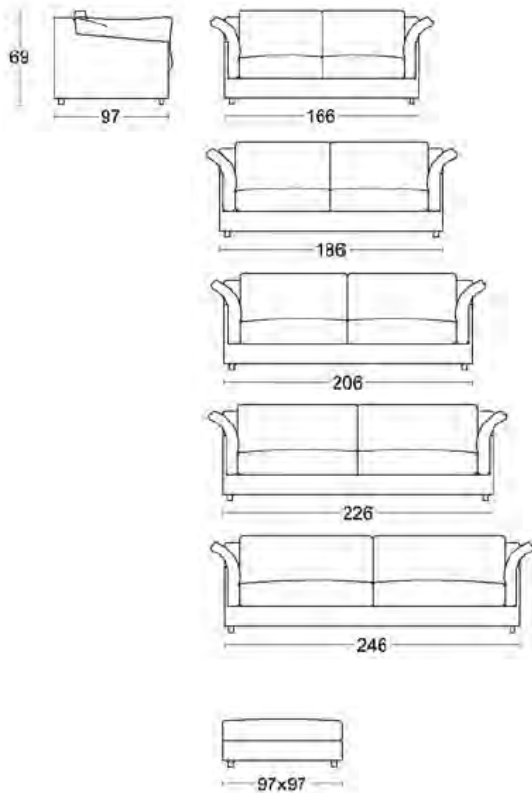

# Papillon

design by  
FL

Completamente sfoderabile  
(Nella versione in pelle il  
rivestimento non è sfoderabile)

Struttura in legno rivestita in  
poliuretano espanso indeformabile e  
fibra poliestere.  
Cuscini di seduta in piuma lavata e  
sterilizzata a settori separati con  
inserto in poliuretano espanso  
indeformabile, completi di fodera in  
cotone. Cuscini schienale e braccioli  
in piuma lavata e sterilizzata. Gambe  
in legno.

H gambe cm 4  
H seduta cm 42  
Prof. seduta cm 63

*Completely removable cover  
(With leather the cover is not  
removable.)*

*Wooden frame covered with  
stress-resistant polyurethane foam  
and polyester fibre. Seat cushion in  
sterilized goose down with insert in  
stress-resistant polyurethane foam,  
with cotton cover. Back cushions and  
armrests in sterilized goose down.  
Wooden legs.*

*Feet height cm 4  
seat height cm 42  
seat depth cm 63*