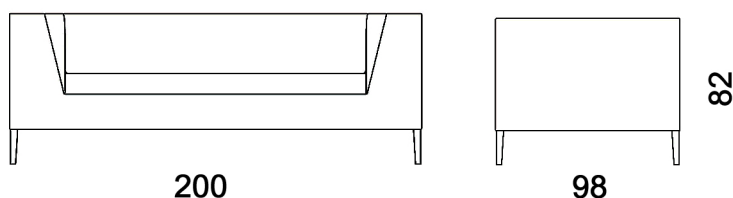

**poltroncina**  
**armchair**  
Kg 27 - mc 0,35

**divano cm. 200**  
**sofa cm. 200**  
Kg 70 - mc 1,10

**divano cm. 240**  
**Sofa 240 cm**  
Kg 77 - mc 1,25

**divano cm. 285**  
**sofa cm. 285**  
Kg 85 - mc 1,45

Completamente sfoderabile  
(nella versione in pelle il  
rivestimento non è sfoderabile)

Struttura in legno rivestita in  
poliuretano espanso indeformabile ad  
alta densità e fibra poliestere.  
Cuscino di seduta in poliuretano  
espanso indeformabile e fibra  
poliestere, completo di fodera in  
cotone. Cuscini di schienale (optional)  
n piuma lavata e sterilizzata a settori  
separati. Gambe in metallo finitura  
cromo-satinato.  
H gambe cm 15  
Poltrona:  
H seduta cm 46  
P seduta cm 55  
Divano:  
H seduta cm 43  
P seduta cm 65

*Armchair:  
feet high cm 15  
seat high cm 46  
seat depht cm 55  
Sofa:  
feet high cm 15  
seat high cm 43  
seat depht cm 65*

172 sx

172 dx

**divano cm. 172 con 1 bracciolo dx o sx**  
**sofa cm. 172 with 1 arm L / R**