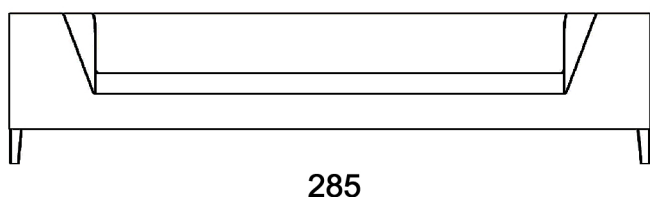

**poltroncina**  
**armchair**  
Kg 27 - mc 0,35

**divano cm. 200**  
**sofa cm. 200**  
Kg 70 - mc 1,10

**divano cm. 240**  
**Sofa 240 cm**  
Kg 77 - mc 1,25

**divano cm. 285**  
**sofa cm. 285**  
Kg 85 - mc 1,45

Completamente sfoderabile  
(nella versione in pelle il  
rivestimento non è sfoderabile)

Struttura in legno rivestita in  
poliuretano espanso indeformabile ad  
alta densità e fibra poliestere.  
Cuscino di seduta in poliuretano  
espanso indeformabile e fibra  
poliestere, completo di fodera in  
cotone. Cuscini di schienale (optional)  
n piuma lavata e sterilizzata a settori  
separati. Gambe in metallo finitura  
cromo-satinato.  
H gambe cm 15  
Poltrona:  
H seduta cm 46  
P seduta cm 55  
Divano:  
H seduta cm 43  
P seduta cm 65

*Armchair:  
feet high cm 15  
seat high cm 46  
seat depht cm 55  
Sofa:  
feet high cm 15  
seat high cm 43  
seat depht cm 65*

172 sx

172 dx

**divano cm. 172 con 1 bracciolo dx o sx**  
**sofa cm. 172 with 1 arm L / R**